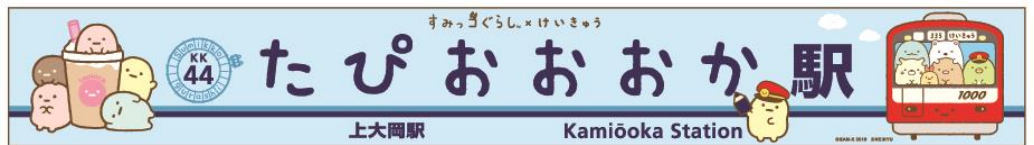

別紙

すみっコぐらし×けいきゅう「京急沿線のすみからすみまであそびにいこうキャンペーン」 コラボ企画について

実施期間：2019年11月18日（月）～2020年1月26日（日） ※記載のあるものを除く

1. 上大岡駅および上大岡駅直結京急百貨店での特別装飾について

(1) 概要

期間限定で、上大岡駅の駅名看板をすみっコぐらしのキャラクター「たぴおか」にちなんで「たぴおおか駅」に変更します。

(2) 駅名看板デザイン

(イメージ)