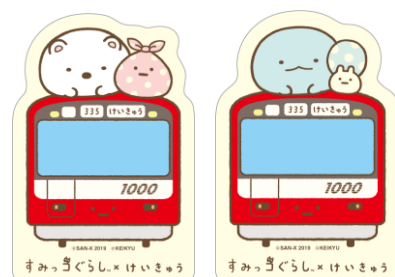

サンエックス株式会社（本社：東京都千代田区，社長：千田 洋史，以下 サンエックス）と京浜急行電鉄株式会社（本社：横浜市西区，社長：原田 一之，以下 京急電鉄）は、すみっぐらし×けいきゅう「京急沿線のすみからすみまであそびにいろいろキャンペーン」を2019年11月18日（月）～2020年1月26日（日）の期間で実施し、目玉企画として「上大岡駅」の駅名看板を、すみっぐらしの「たぴおか」にちなんで「たぴおおおか駅」に変更し、上大岡駅と駅直結の京急百貨店の特別装飾を行います。また、空港線と大師線をそれぞれめぐるスタンプラリーへの参加や三浦半島のおトクなきっぷでの引き換えでこのキャンペーンでしか手に入らないオリジナル「てのりぬいぐるみ」がもらえる企画も実施します。オリジナル「てのりぬいぐるみ」（非売品）は全10種類で、そのうち2セット4種は、スタンプラリーきっぷを購入しそれぞれスタンプ全7種を集めたお客さまにもれなくプレゼントします。また残り3セット6種は、京急電鉄が発売する「みさきまぐろきっぷ」，「よこすか満喫きっぷ」，「葉山女子旅きっぷ」のレジャー施設利用 or お土産券と引き換えができます。

そのほか、記念乗車券の発売や羽田空港でのイベント開催など，沿線の“すみからすみまで”お客さまに楽しんでいただけるよう，期間中さまざまな企画を実施します。

本キャンペーンは、誕生から7周年を迎え、女性を中心に非常に人気の高いキャラクター「すみっぐらし」と、神奈川県「すみっこ」である三浦半島を走る京急電鉄が共同で実施するものです。前回発表した3色のラッピング列車やラッピングバスに乗って、沿線の「すみっこ」各地で行う企画やイベントにぜひご参加いただき、「すみからすみまで」ご堪能ください。

詳細は別紙のとおりです。

上大岡駅駅名看板「たぴおおおか駅」イメージ

大師線すみっコラリー参加で引き換えができる「てのりぬいぐるみ」

スタンプラリーきっぷイメージ

### (1) 概要

期間限定で、上大岡駅の駅名看板をすみっコぐらしのキャラクター「たぴおか」にちなんで「たぴおおか駅」に変更します。